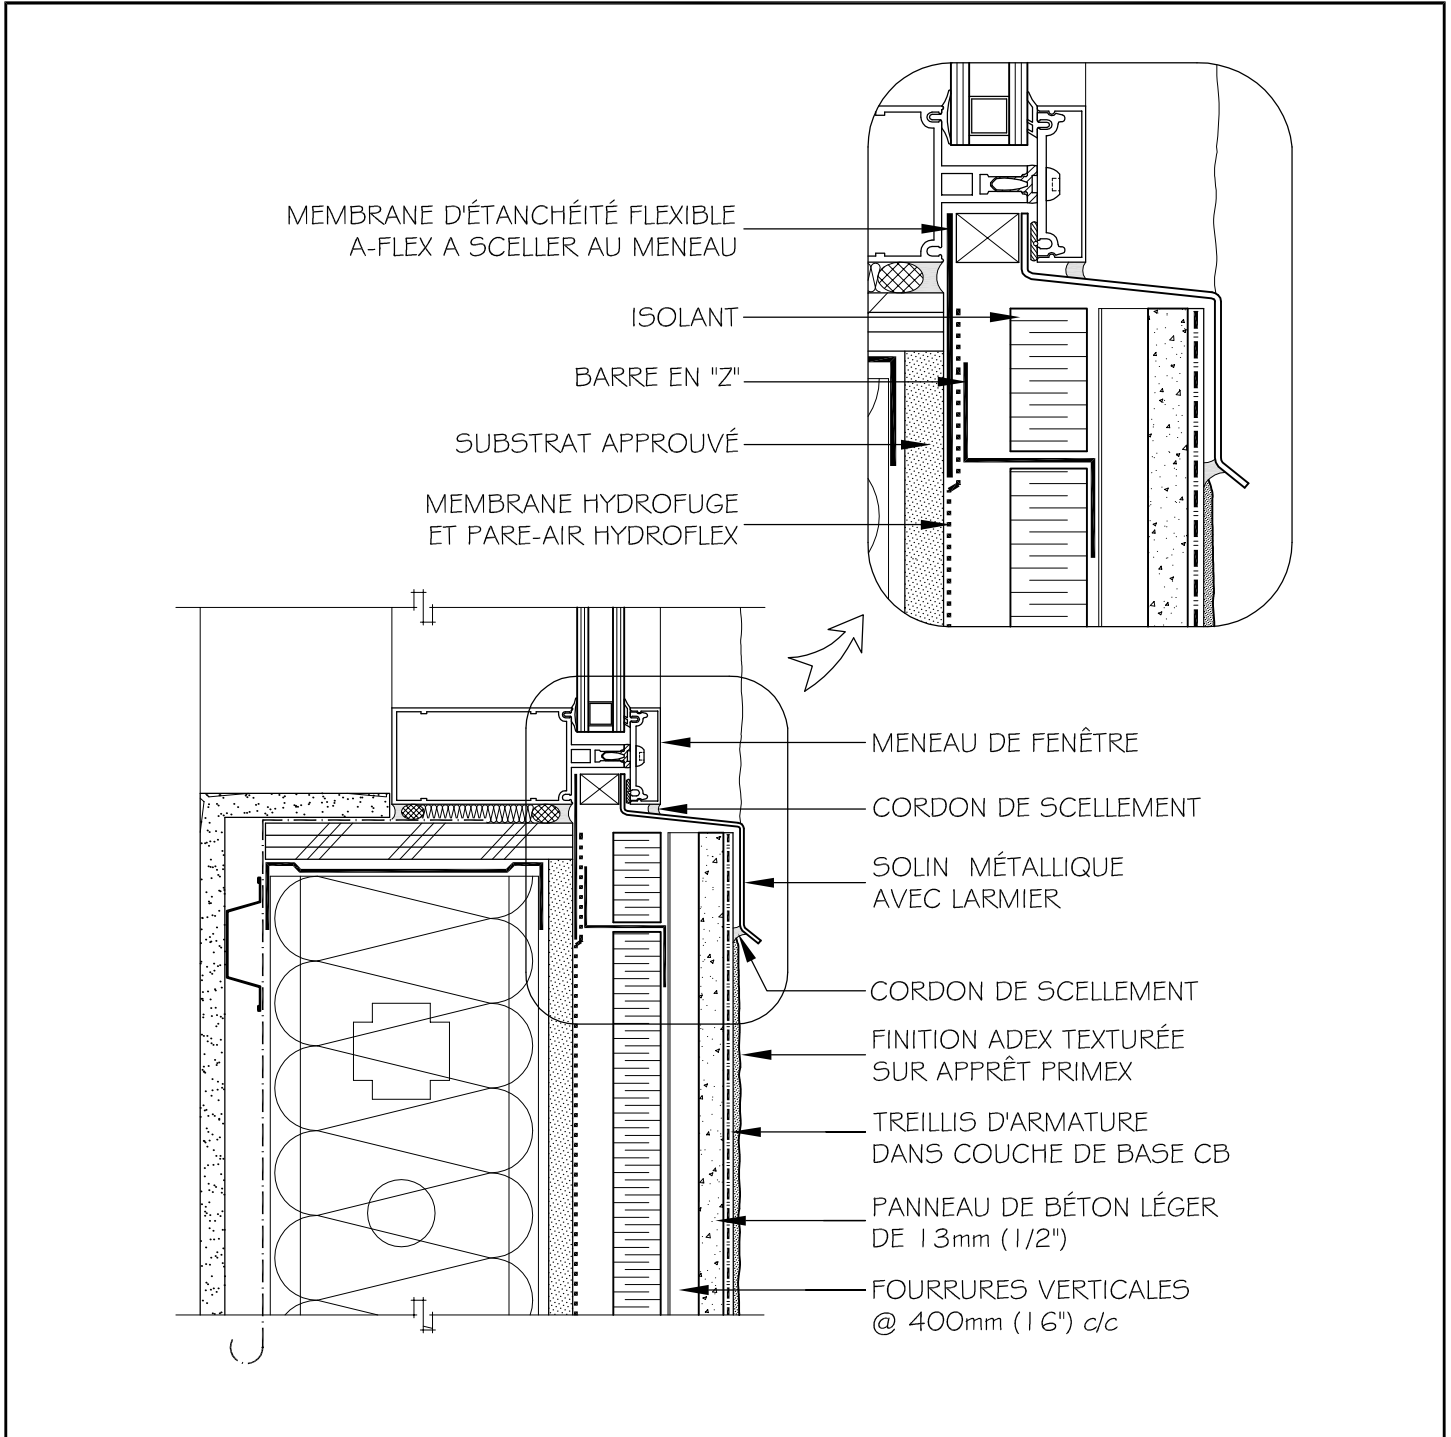

Seuil de fenêtre

Le présent document contient les recommandations actuelles applicables à l'installation du système adexICI-CB. Elles ne sont fournies qu'à titre indicatif et sont sujettes à des modifications sans préavis. Systèmes Adex inc. se réserve le droit de faire toutes modifications éventuelles en tenant compte des progrès technologiques. Le Professionnel (concepteur spécialisé, architecte, ingénieur ou tout autre professionnel) qui choisit de faire un usage, quel qu'il soit, des ces informations, assume l'entière responsabilité, de quelle nature qu'elle soit, directe ou Indirecte, qui pourrait découler de cet usage. Systèmes Adex Inc. n'assume ni n'engage aucune responsabilité pouvant donner lieu à des dommages, défauts, déficiences, préjudices, pertes ou diminution de profit, qu'ils soient directs ou indirects, résultant de cet usage par le Professionnel. Toute utilisation par une personne non spécialisée est strictement déconseillée.