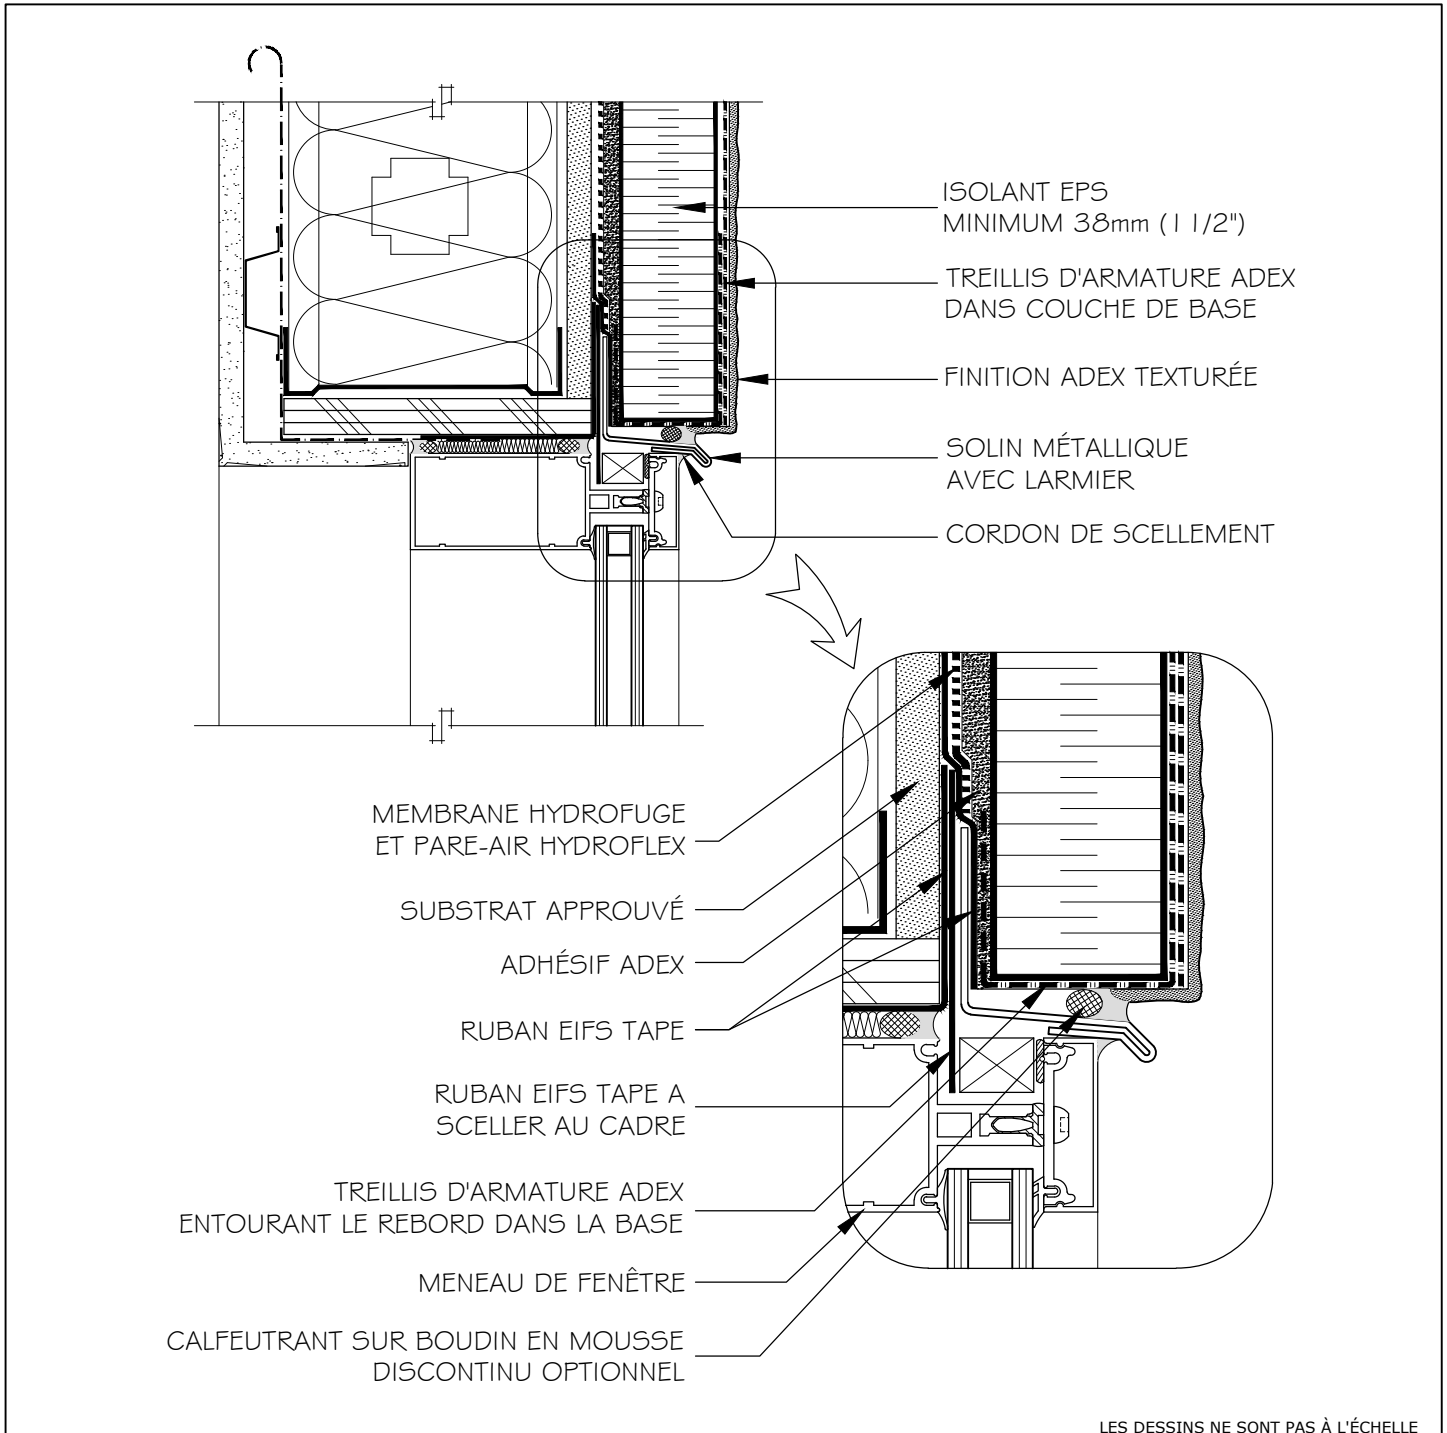

## Tête de fenêtre (Mur rideau)

Le présent document contient les recommandations actuelles applicables à l'installation du système Adex-VCA. Elles ne sont fournies qu'à titre indicatif et sont sujettes à des modifications sans préavis. Systèmes Adex inc. se réserve le droit de faire toutes modifications éventuelles en tenant compte des progrès technologiques. Le Professionnel (concepteur spécialisé, architecte, ingénieur ou tout autre professionnel) qui choisit de faire un usage, quel qu'il soit, de ces informations, assume l'entière responsabilité, de quelque nature qu'elle soit, directe ou indirecte, qui pourrait découler de cet usage. Systèmes Adex inc. n'assume ni n'engage aucune responsabilité pouvant donner lieu à des dommages, défauts, défectuosités, déficiences, préjudices, pertes ou diminution de profit, qu'ils soient directs ou indirects, résultant de cet usage par le Professionnel. Toute utilisation par une personne non spécialisée est strictement déconseillée.