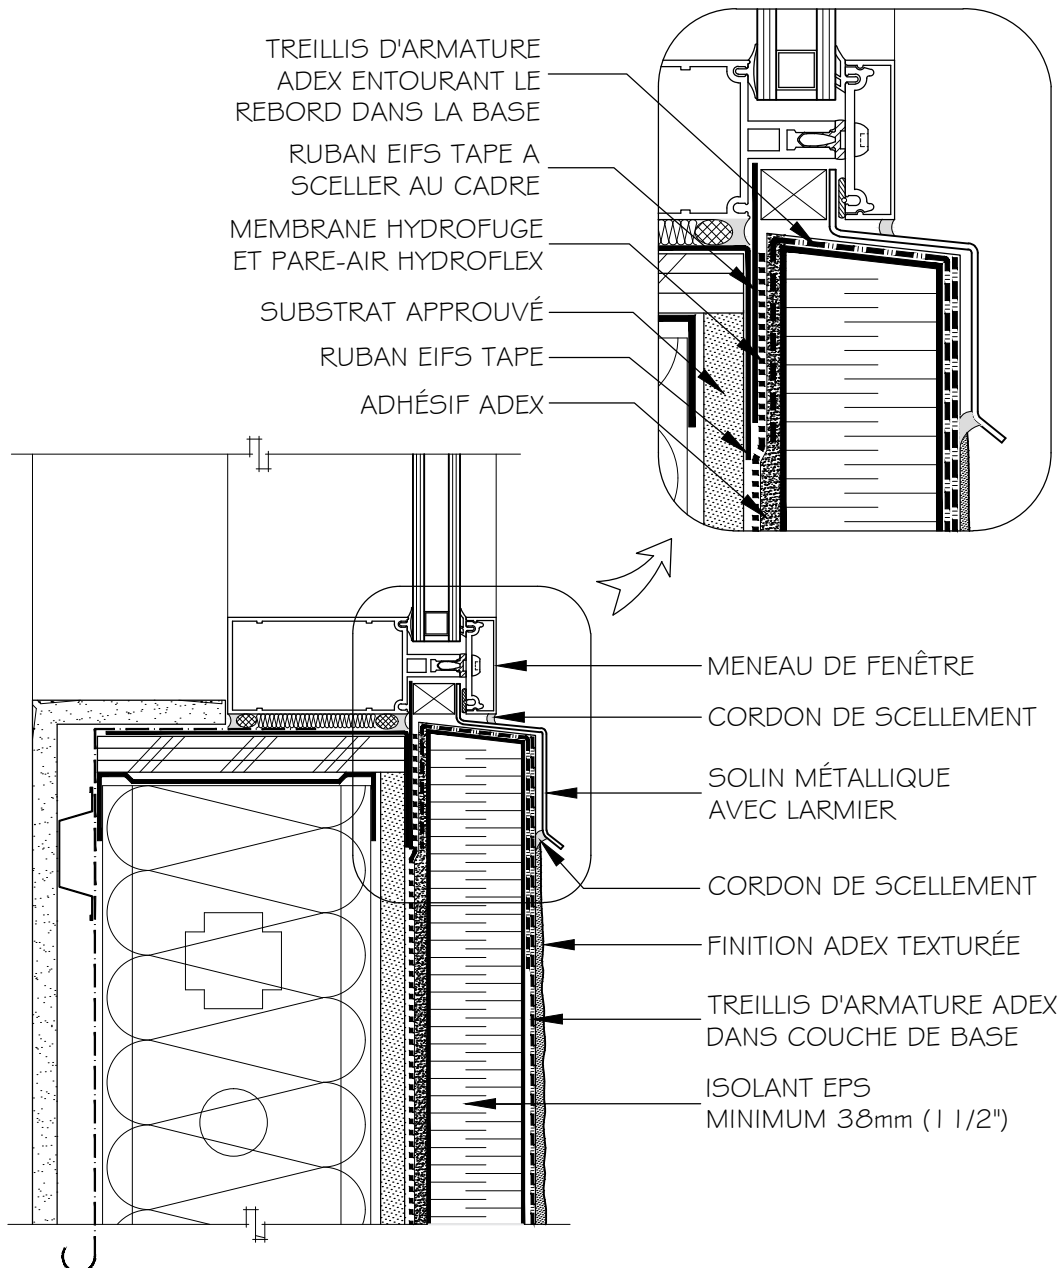

Seuil de fenêtre (Mur rideau)

LES DESSINS NE SONT PAS À L'ÉCHELLE

Le présent document contient les recommandations actuelles applicables à l'installation du système Adex-VCA. Elles ne sont fournies qu'à titre indicatif et sont sujettes à des modifications sans préavis. Systèmes Adex inc. se réserve le droit de faire toutes modifications éventuelles en tenant compte des progrès technologiques. Le Professionnel (concepteur spécialisé, architecte, ingénieur ou tout autre professionnel) qui choisit de faire un usage, quel qu'il soit, de ces informations, assume l'entière responsabilité, de quelque nature qu'elle soit, directe ou indirecte, qui pourrait découler de cet usage. Systèmes Adex inc. n'assume ni n'engage aucune responsabilité pouvant donner lieu à des dommages, défauts, défectuosités, déficiences, préjudices, pertes ou diminution de profit, qu'ils soient directs ou indirects, résultant de cet usage par le Professionnel. Toute utilisation par une personne non spécialisée est strictement déconseillée.