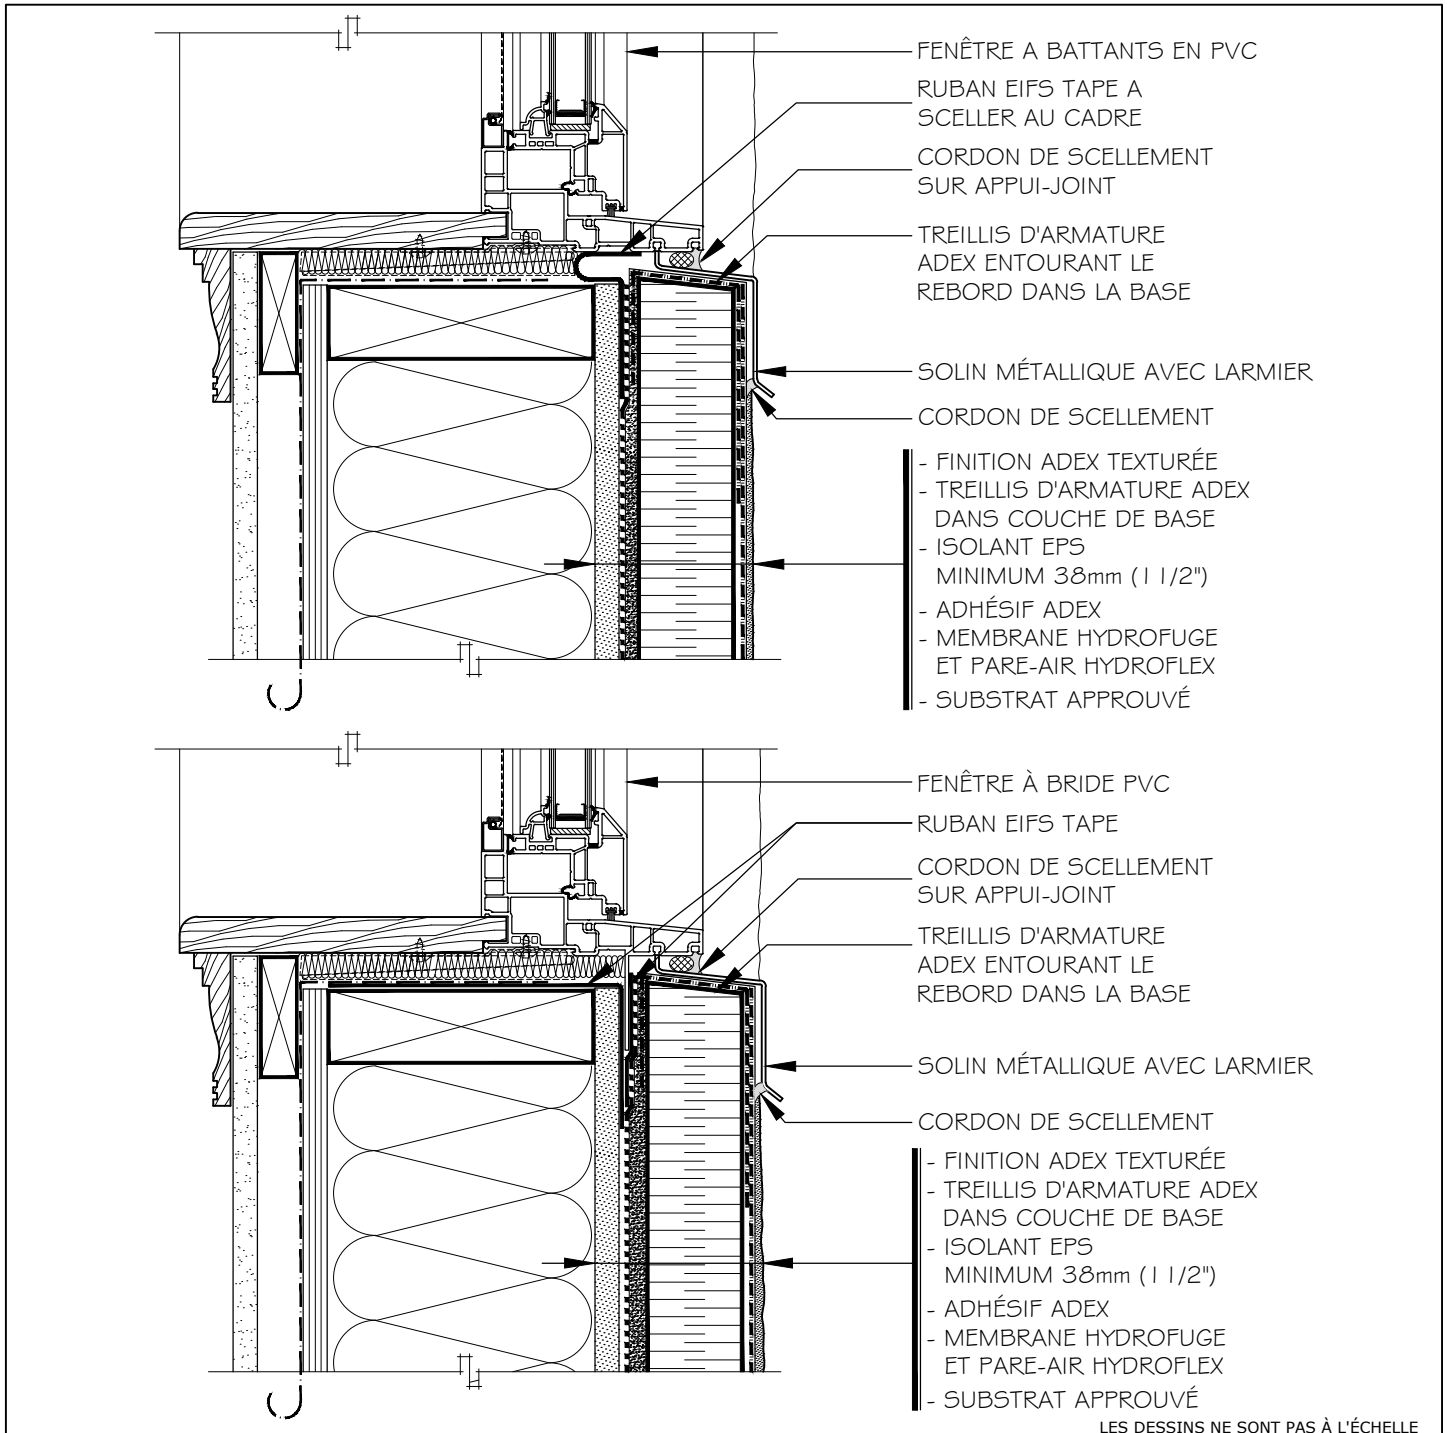

Seuil de fenêtre (Fenêtre en P.V.C.)

Le présent document contient les recommandations actuelles applicables à l'installation du système Adex-VCA. Elles ne sont fournies qu'à titre indicatif et sont sujettes à des modifications sans préavis. Systèmes Adex inc. se réserve le droit de faire toutes modifications éventuelles en tenant compte des progrès technologiques. Le Professionnel (concepteur spécialisé, architecte, ingénieur ou tout autre professionnel) qui choisit de faire un usage, quel qu'il soit, de ces informations, assume l'entière responsabilité, de quelque nature qu'elle soit, directe ou indirecte, qui pourrait découler de cet usage. Systèmes Adex inc. n'assume ni n'engage aucune responsabilité pouvant donner lieu à des dommages, défauts, défectuosités, déficiences, préjudices, pertes ou diminution de profit, qu'ils soient directs ou indirects, résultant de cet usage par le Professionnel. Toute utilisation par une personne non spécialisée est strictement déconseillée.