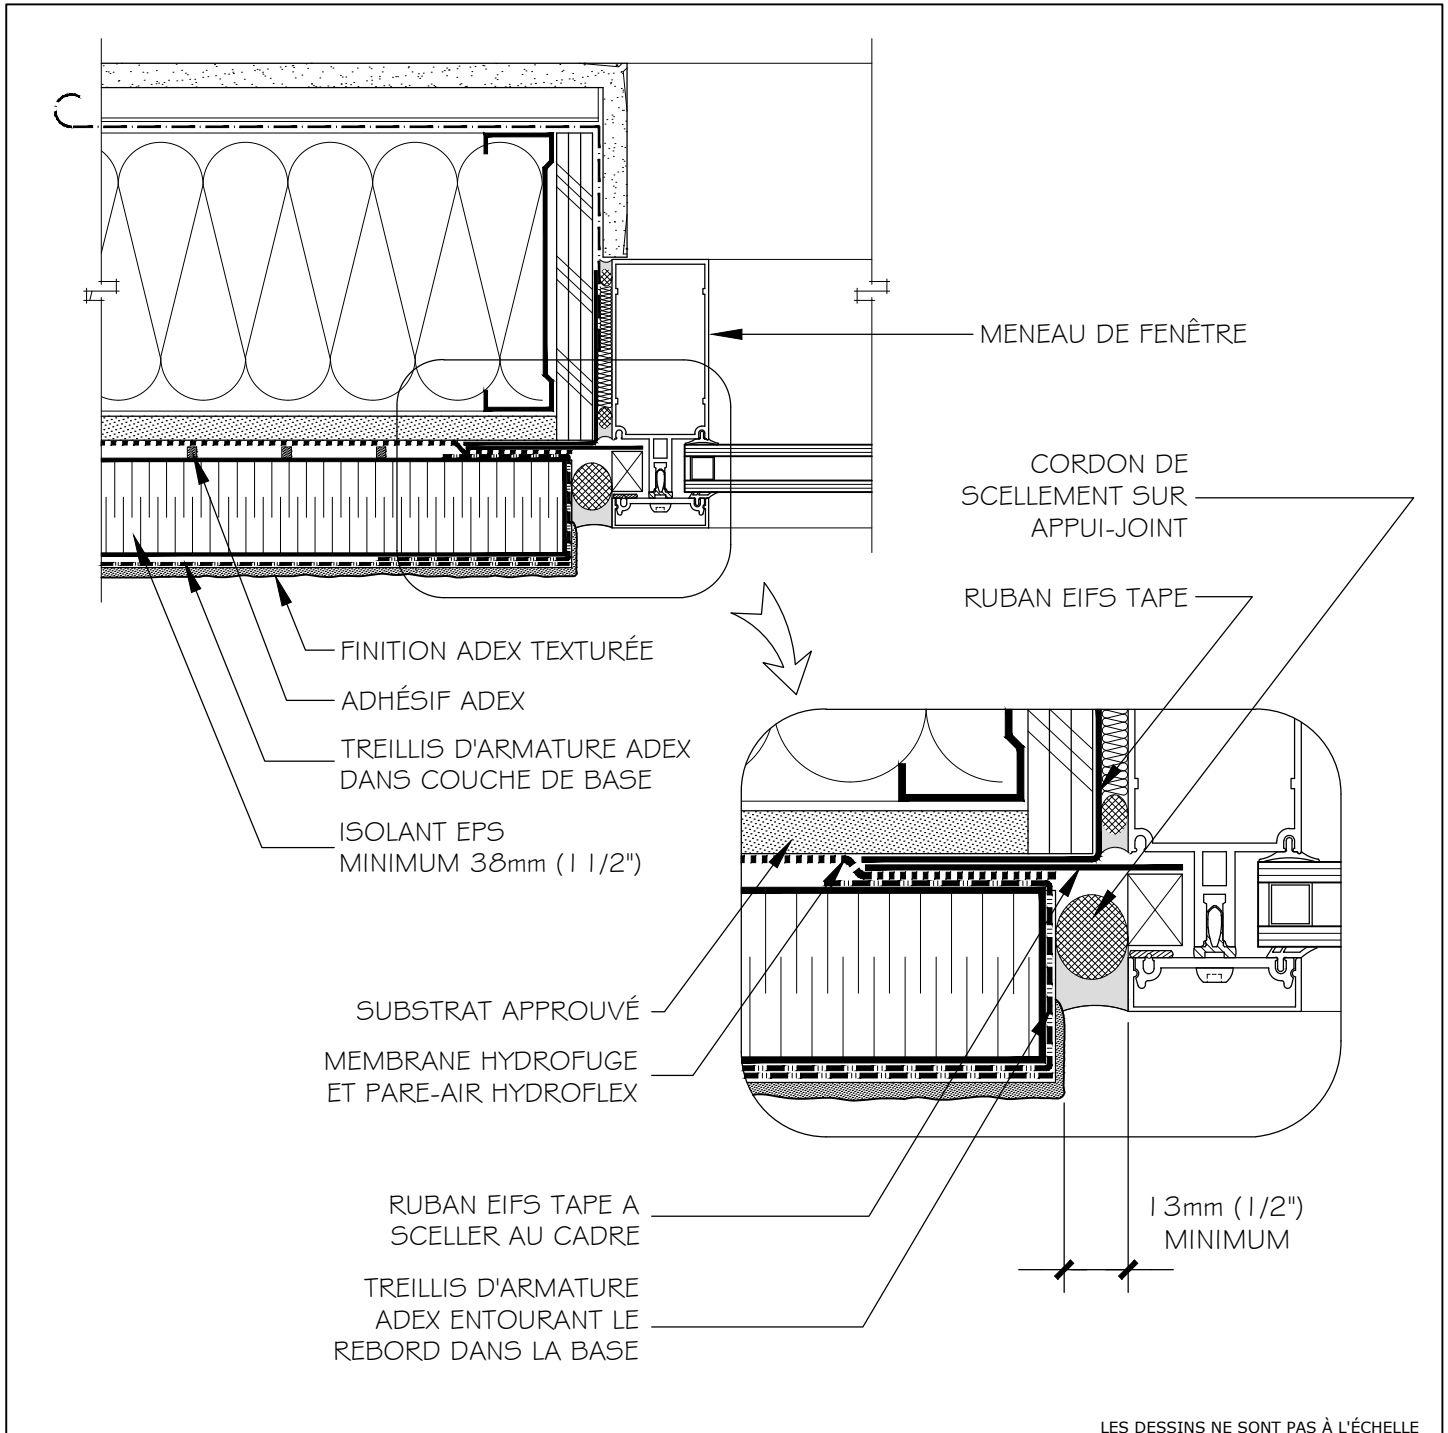

Jambage de fenêtre (Mur rideau)

Le présent document contient les recommandations actuelles applicables à l'installation du système Adex-VCA. Elles ne sont fournies qu'à titre indicatif et sont sujettes à des modifications sans préavis. Systèmes Adex inc. se réserve le droit de faire toutes modifications éventuelles en tenant compte des progrès technologiques. Le Professionnel (concepteur spécialisé, architecte, ingénieur ou tout autre professionnel) qui choisit de faire un usage, quel qu'il soit, de ces informations, assume l'entière responsabilité, de quelque nature qu'elle soit, directe ou indirecte, qui pourrait découler de cet usage. Systèmes Adex inc. n'assume ni n'engage aucune responsabilité pouvant donner lieu à des dommages, défauts, défectuosités, déficiences, préjudices, pertes ou diminution de profit, qu'ils soient directs ou indirects, résultant de cet usage par le Professionnel. Toute utilisation par une personne non spécialisée est strictement déconseillée.